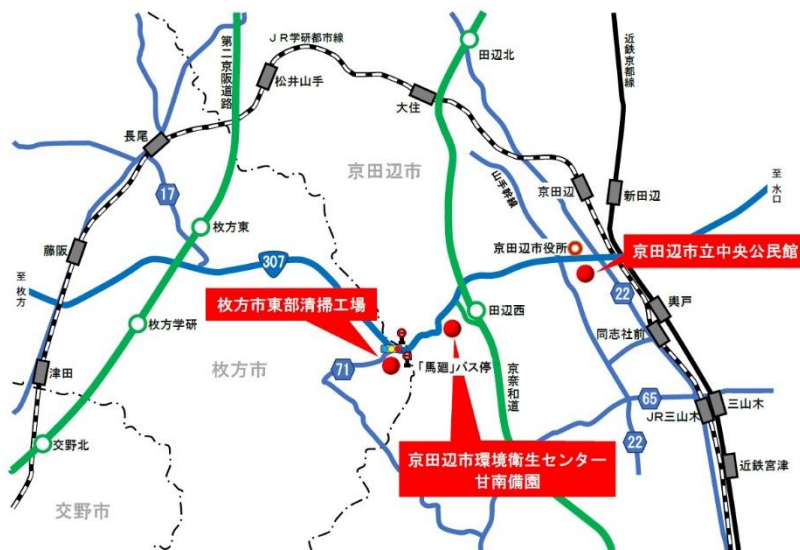

＜枚方市＞

環境フェスタ 氷室ふれあい里の駅

日時：平成30年10月28日（日）

10：00～15：00

場所：枚方市東部清掃工場

（枚方市大字尊延寺 2949 番地）

＜京田辺市＞

第7回 環境フェスタ in KYOTANABE

日時：平成30年11月18日（日）

10：00～15：00

場所：京田辺市立中央公民館

（京田辺市田辺丸山 214 番地）

『高層気象調査見学会開催』

枚方市の環境フェスタが行われる10月28日（日）に、高層気象調査見学会を開催します。大気環境への影響を把握するため、上空へ風船を飛ばし、風向・風速・気温などを測定する珍しい調査です。興味がある方はぜひご参加ください。

時間：①午前8時45分から 30分程度

②午前11時45分から 30分程度

場所：京田辺市環境衛生センター甘南備園

（京田辺市田辺ボケ谷 58 番地）

定員：各回先着 30 人

※10月1日（月）午前9時から電話で申込を受け付けます。

（TEL：072-896-1570）

双眼鏡があれば、
より遠くまで見
られるかも！

○環境フェスタの詳細は枚方市・京田辺市の広報をご覧ください。

枚方京田辺環境施設組合